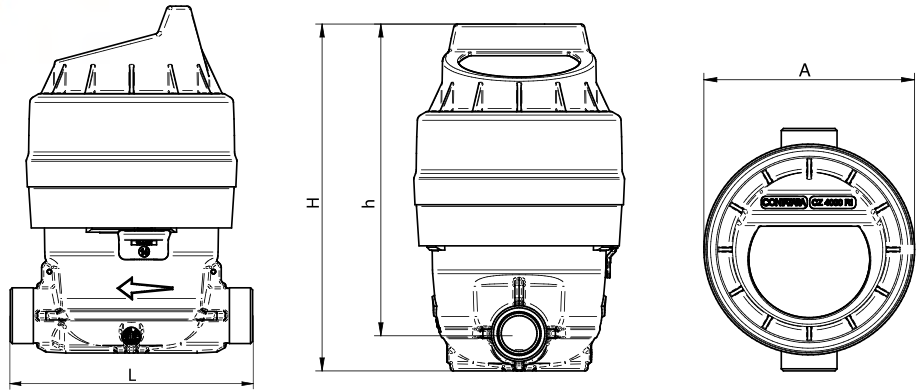

Características CZ4000RI

- Disponible en composite y latón
- Ratio desde 315 hasta 500
- Estanqueidad IP68
- Instalable en cualquier posición o ángulo
- Display orientable (Giro 350°)
- Óptima visualización del display (en cualquier ángulo)
- Caudal de arranque inferior a 1 litro/hora
- Inmune a cualquier campo magnético estático y dinámico
- Filtro extraíble e intercambiable (solo versión composite)
- Radio integrada en el cuerpo del contador
- Autonomía (mínima) de batería 12 años

Tabla de caudales

MODELO	RATIO	Q1 (l/h)	Q2 (l/h)	Q3 (m3/h)	Q4 (m3/h)
CZ4000 15 mm	315	5,08	8,13	1,6	2
CZ4000 15 mm	500	5	8	2,5	3,125

P_{máx} = 16 bar **ΔP a Q3 < 0,63 bar** Según Directiva 32/2014/EU

Marcaje Europeo

Medidas

	MODELO	ROSCAS		H (mm)	h (mm)	L (mm)	A (mm)
		Re	Rs				
CZ4000RI	Composite 15 mm	1"	1"	165	146	115	100
	Composite 15 mm	3/4"	3/4"			115/190	
	Composite 15 mm	7/8"	3/4"			115	
	Composite 20 mm	1"	1"	190			
	Latón 15 mm	1"	1"	145	107	115	
	Latón 15 mm	3/4"	3/4"			115	
	Latón 15 mm	7/8"	3/4"			115	
	Latón 20 mm	1"	1"	154	109	190	