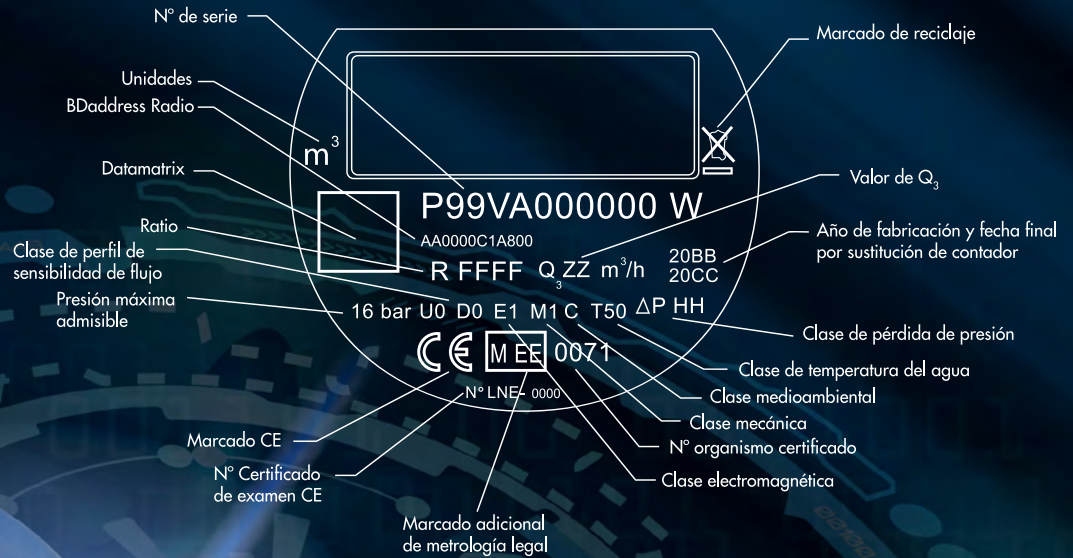

Marcaje Europeo